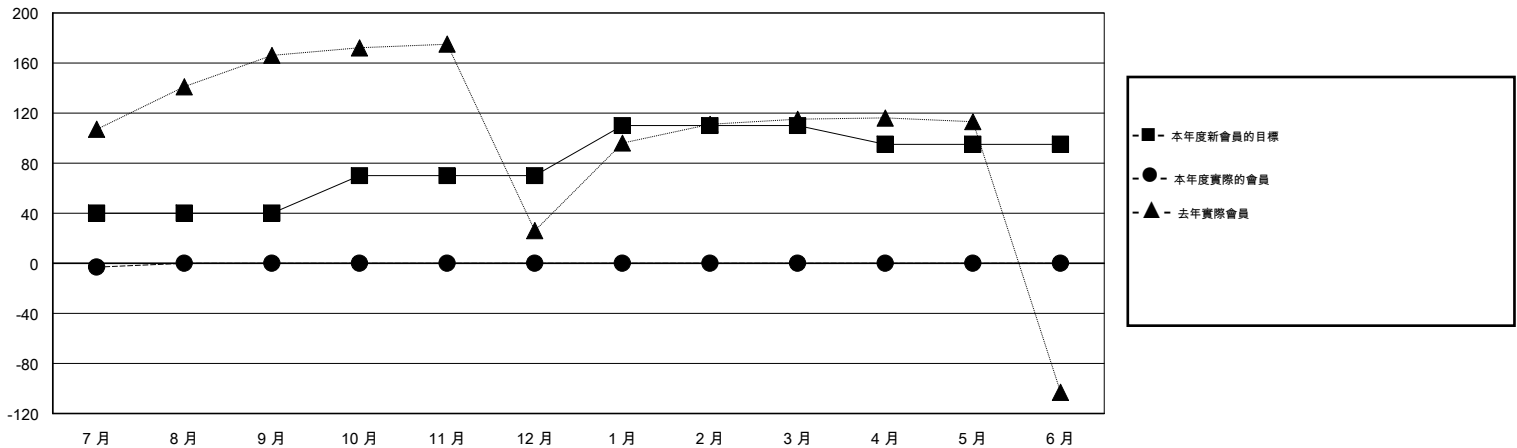

目標和實際會員累積

已取消的分會: 0	37 CLUBS OF 60 增添1位或以上的新會員	性別分佈
放棄的會員		男 1,148 (55.06%)
過世 0		女 937 (44.94%)
分會已取消 0	點擊這裡取得健康評估資料	家庭單位會員 13
其他 183		戶長 6
總計 183		非戶長 7