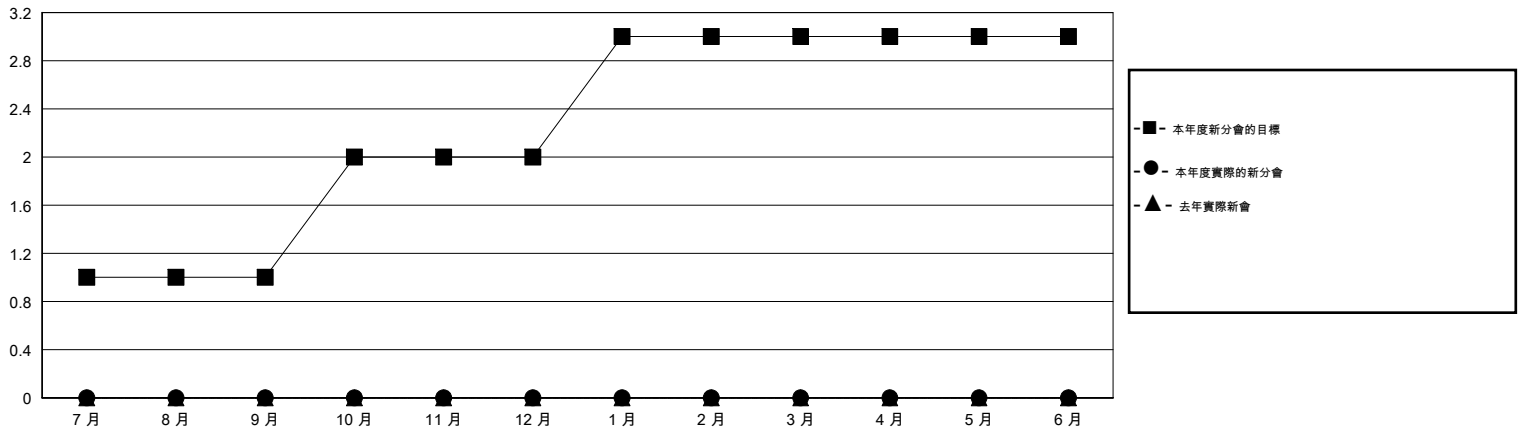

MONTHLY MEMBERSHIP PROGRESS REPORT

District 300A3

Results as of: 7/31/2016

GMT: PEI-JEN CHEN

地點 REP OF CHINA

GMT憲章區 5

分會				
成果 2016-2017				
季	新分會目標	新會	會員流失的分會	淨增/減
7月/8月/9月	1	0	0	0
10月/11月/12月	1	0	0	0
1月/2月/3月	1	0	0	0
4月/5月/6月	0	0	0	0

位會員@每位須繳				
成果 2016-2017				
季	新會員目標	增加的授證/新會員	退會人數	淨增/減
7月/8月/9月	40	180	183	-3
10月/11月/12月	30	0	0	0
1月/2月/3月	40	0	0	0
4月/5月/6月	-15	0	0	0

目標與實際新會累積